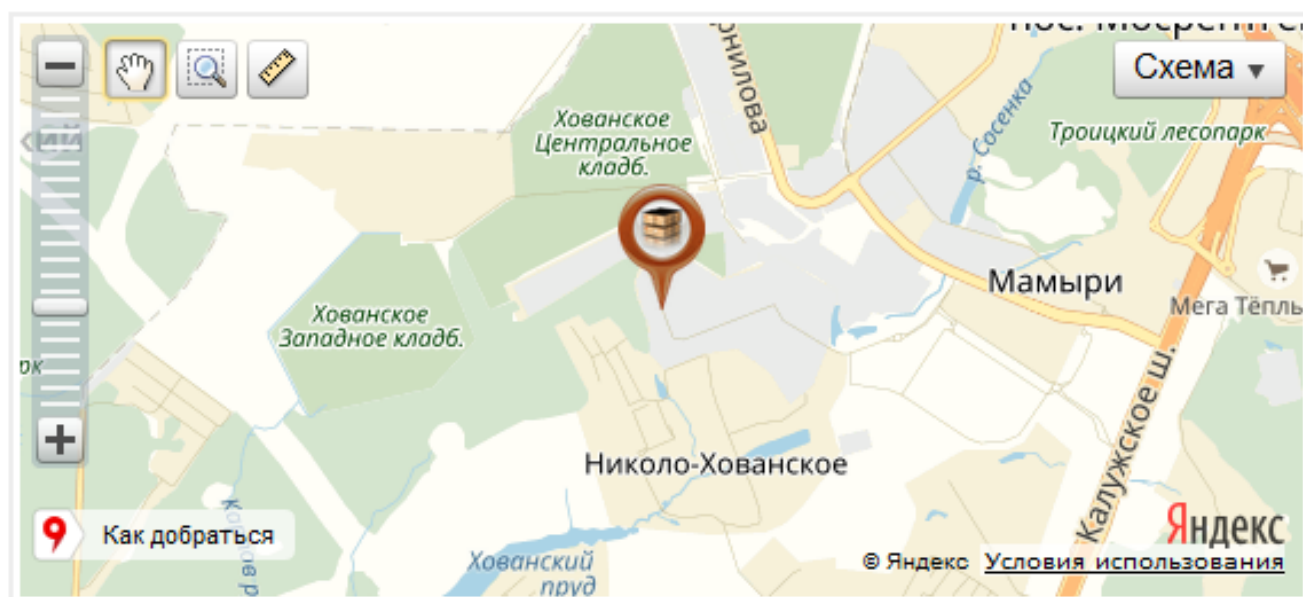

## Расположение склада на карте

### Проезд на склад.

Склад находится в промзоне в районе поселка Николю-Хованское (4 км от МКАД по Калужскому ш.)

**Проезд:** Двигаясь по Калужскому ш. в сторону области, повернуть на ул. Адмирала Корнилова. Слева будет Фудсити, примерно через 1 км за ним на светофоре повернуть налево. Далее до кольца, по нему прямо, далее проезжаем Технониколь (будет слева) и до т-образного перекрестка. На перекрестке поворачиваем налево. Едем прямо до поворота направо, поворачиваем. Справа будет квадратное здание, а слева чуть впереди поворот налево на территорию нашего склада.

**Координаты:** 55.601686, 37.444599